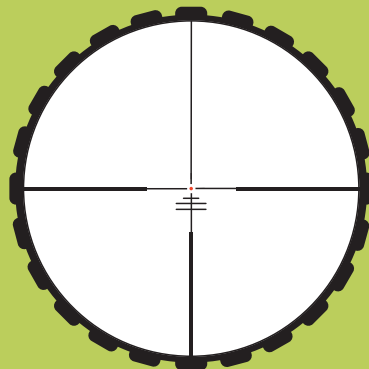

# MODEL B

ОПТИЧЕСКИЙ ПРИЦЕЛ

+7 (495) 229-39-93  
E-mail: [info@arknoptics.ru](mailto:info@arknoptics.ru)

**ПРИЛОЖЕНИЕ**  
К ИНСТРУКЦИИ ПО ЭКСПЛУАТАЦИИ